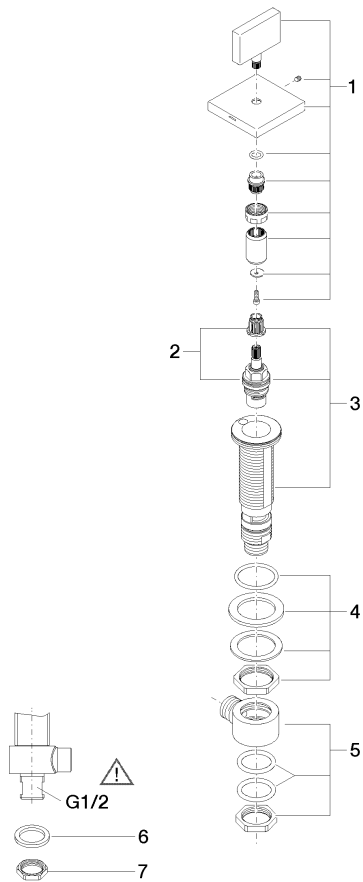

20 000 782

- Bohrungsdurchmesser 32 mm
- Rosette 60 x 60 mm
- mit Kaltkennzeichnung

	Champagne (22kt Gold)	20 000 782-47
	Chrom	20 000 782-00
	Platin gebürstet	20 000 782-06
	Platin	20 000 782-08
	Dark Chrome	20 000 782-19
	Messing gebürstet (23kt Gold)	20 000 782-28
	Champagne gebürstet (22kt Gold)	20 000 782-46
	Dark Platinum gebürstet	20 000 782-99

20 000 782

mm [inches]

**Durchflussdiagramm**

**Zertifikate**

WRAS\_2103001.

20 000 782

Ersatzteile für die  
anderen  
Oberflächenvarianten  
finden Sie hier:  
Chrom

### Ersatzteilstückliste

Nr.	Artikelnummer	Benennung	Verbaumenge	Lieferzeit
1	90 20 78 002 04-47	Griff ( cold )	1	30
2	90 90 03 133 00 90	Oberteil	1	2
3	04 17 11 058 33 90	Seitenteil	1	2
4	04 23 10 032 78 90	Befestigungssatz	1	2
5	04 17 11 023 10 90	Verteiler	1	2
6	09 30 11 059 90	Scheibe	1	2
7	09 23 10 012 90	Mutter	1	2