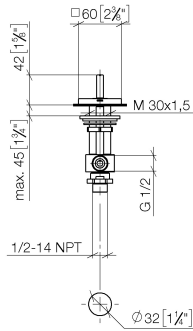

20 000 782

- Bohrungsdurchmesser 32 mm
- Rosette 60 x 60 mm
- mit Kaltkennzeichnung

	Champagne (22kt Gold)	20 000 782-47
	Chrom	20 000 782-00
	Platin gebürstet	20 000 782-06
	Platin	20 000 782-08
	Dark Chrome	20 000 782-19
	Messing gebürstet (23kt Gold)	20 000 782-28
	Champagne gebürstet (22kt Gold)	20 000 782-46
	Dark Platinum gebürstet	20 000 782-99

20 000 782

mm [inches]

**Durchflussdiagramm**

**Zertifikate**

WRAS\_2103001.

20 000 782

Ersatzteile für die  
anderen  
Oberflächenvarianten  
finden Sie hier:  
Chrom

### Ersatzteilstückliste

Nr.	Artikelnummer	Benennung	Verbaumenge	Lieferzeit
1	90 20 78 002 04-47	Griff ( cold )	1	30
2	90 90 03 133 00 90	Oberteil	1	2
3	04 17 11 058 33 90	Seitenteil	1	2
4	04 23 10 032 78 90	Befestigungssatz	1	2
5	04 17 11 023 10 90	Verteiler	1	2
6	09 30 11 059 90	Scheibe	1	2
7	09 23 10 012 90	Mutter	1	2